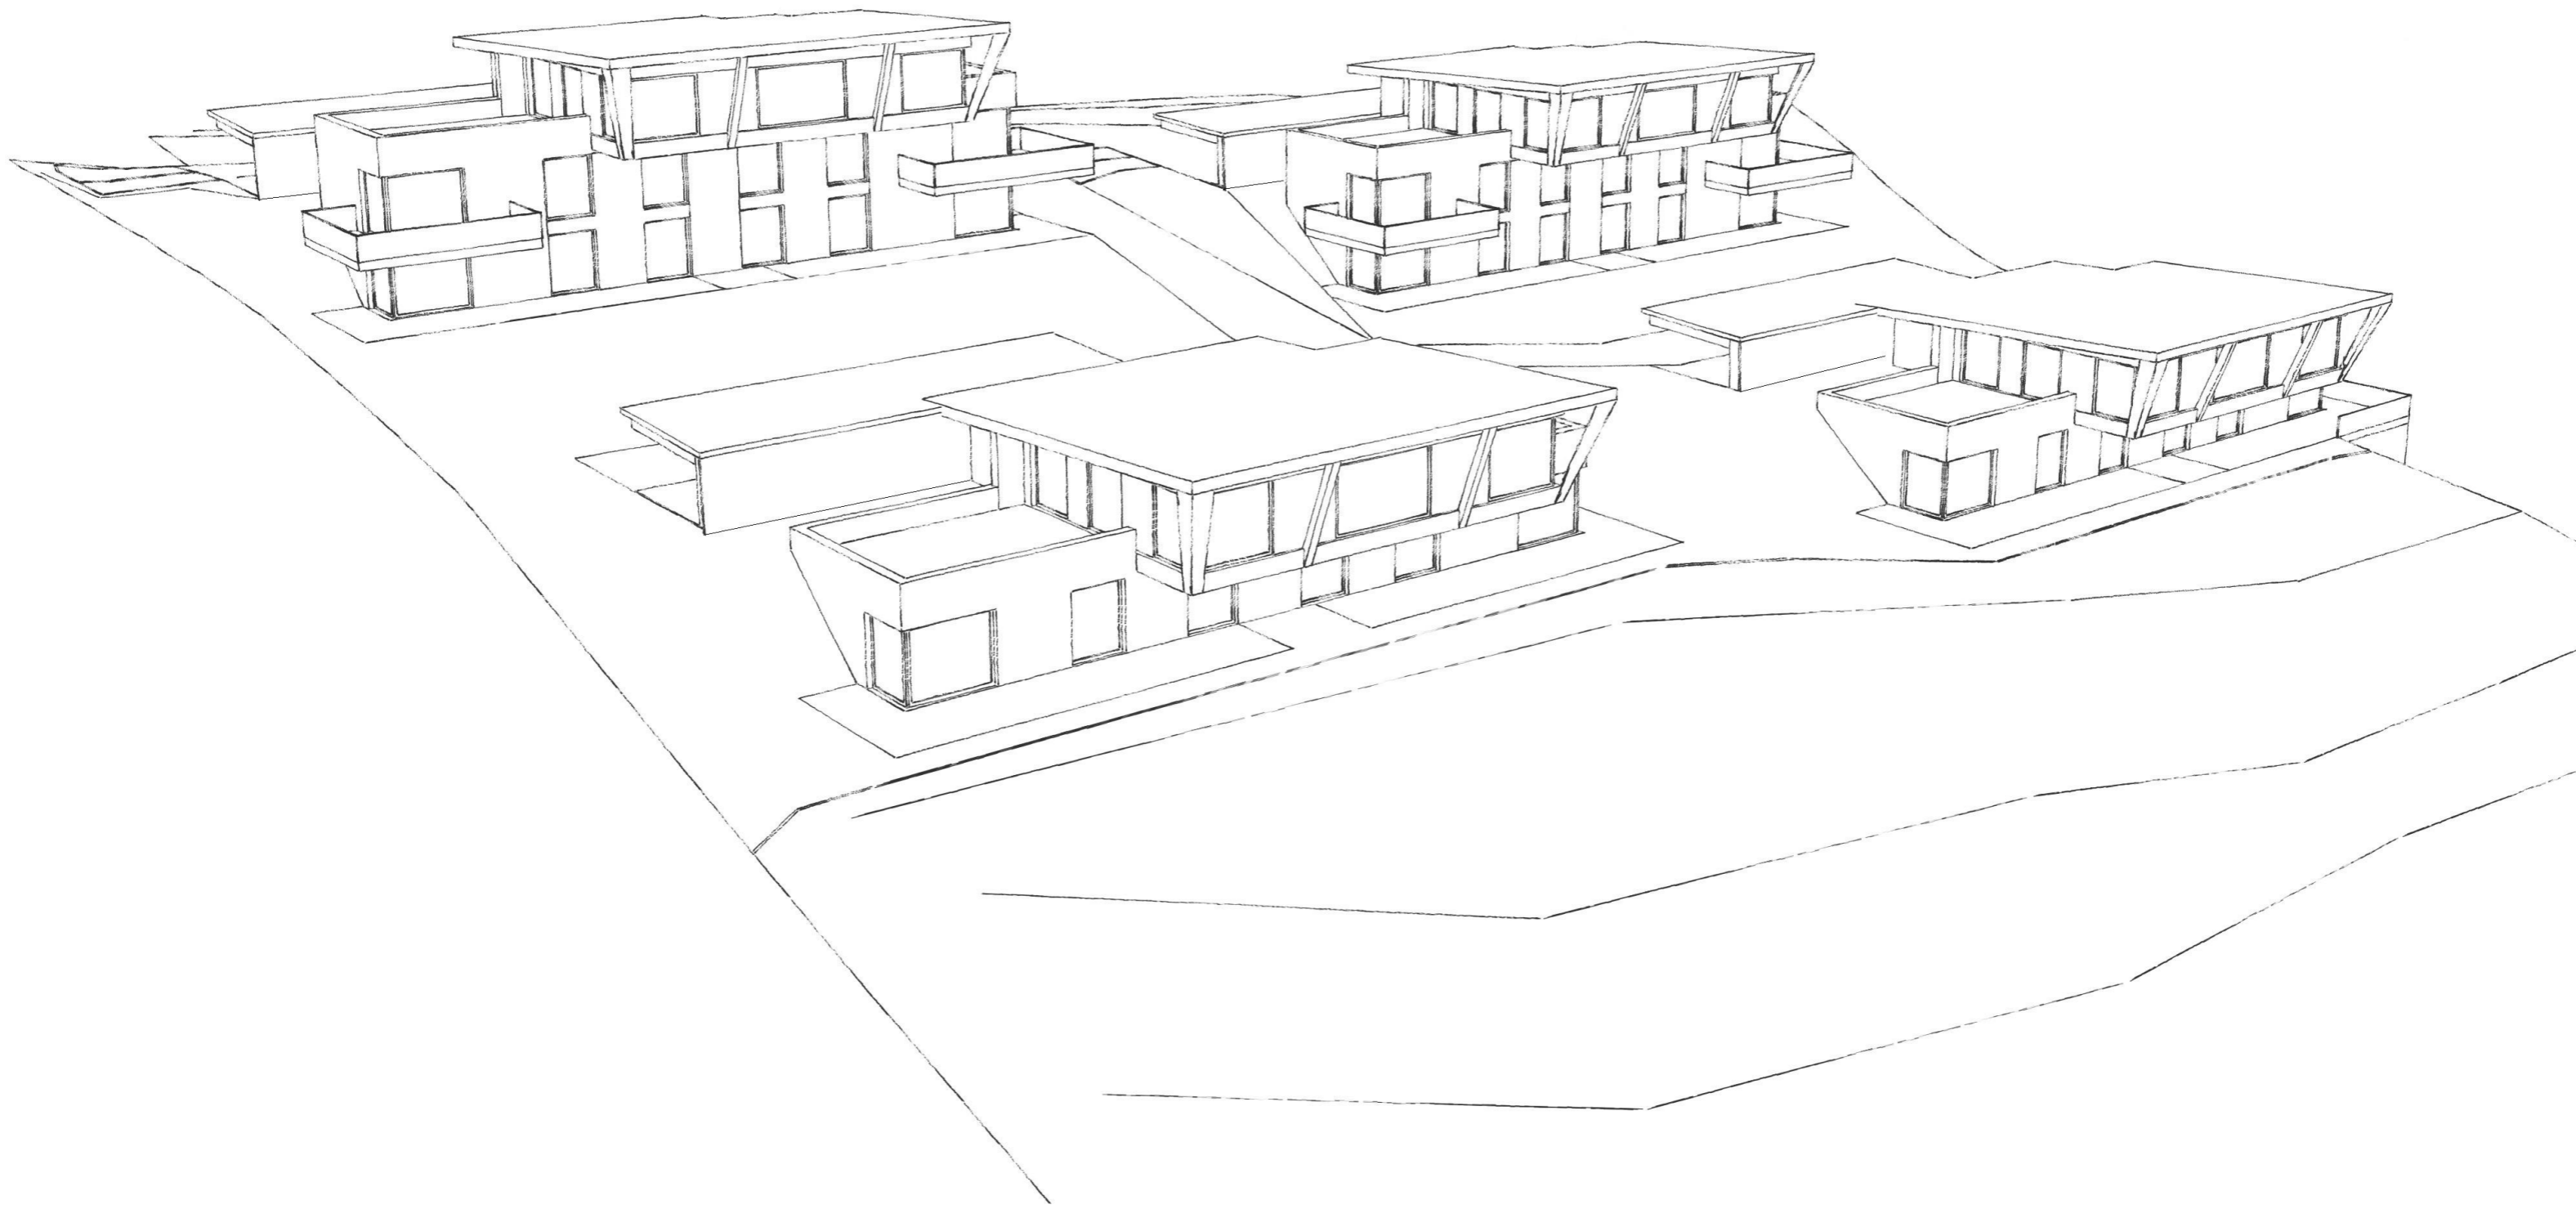

FUXZONE *Draublick*

Übersicht

4 Häuser
16 Wohnungen
32 Stellplätze

Kennzahlen

Grundstücksgröße 9.146m²
Widmung Bauland 5.205m²
Widmung Grünland 3.941m²

Statistik

Wohnnutzfläche 1.668m²
Grünflächenanteil 72%
Bruttogeschoßfläche 2.406m²
Geschoßflächenzahl 0,463

Bauphase 1

Grundstücksgröße 2.869m²
 Bruttogeschossfläche 1.482m²
 Geschossflächenzahl 0,517

Bauphase 2

Grundstücksgröße 3.131m²
 davon Bauland 2.336m²
 Bruttogeschossfläche 935m²
 Geschossflächenzahl 0,401

Bauphase 3

Grundstücksgröße 3.146m²